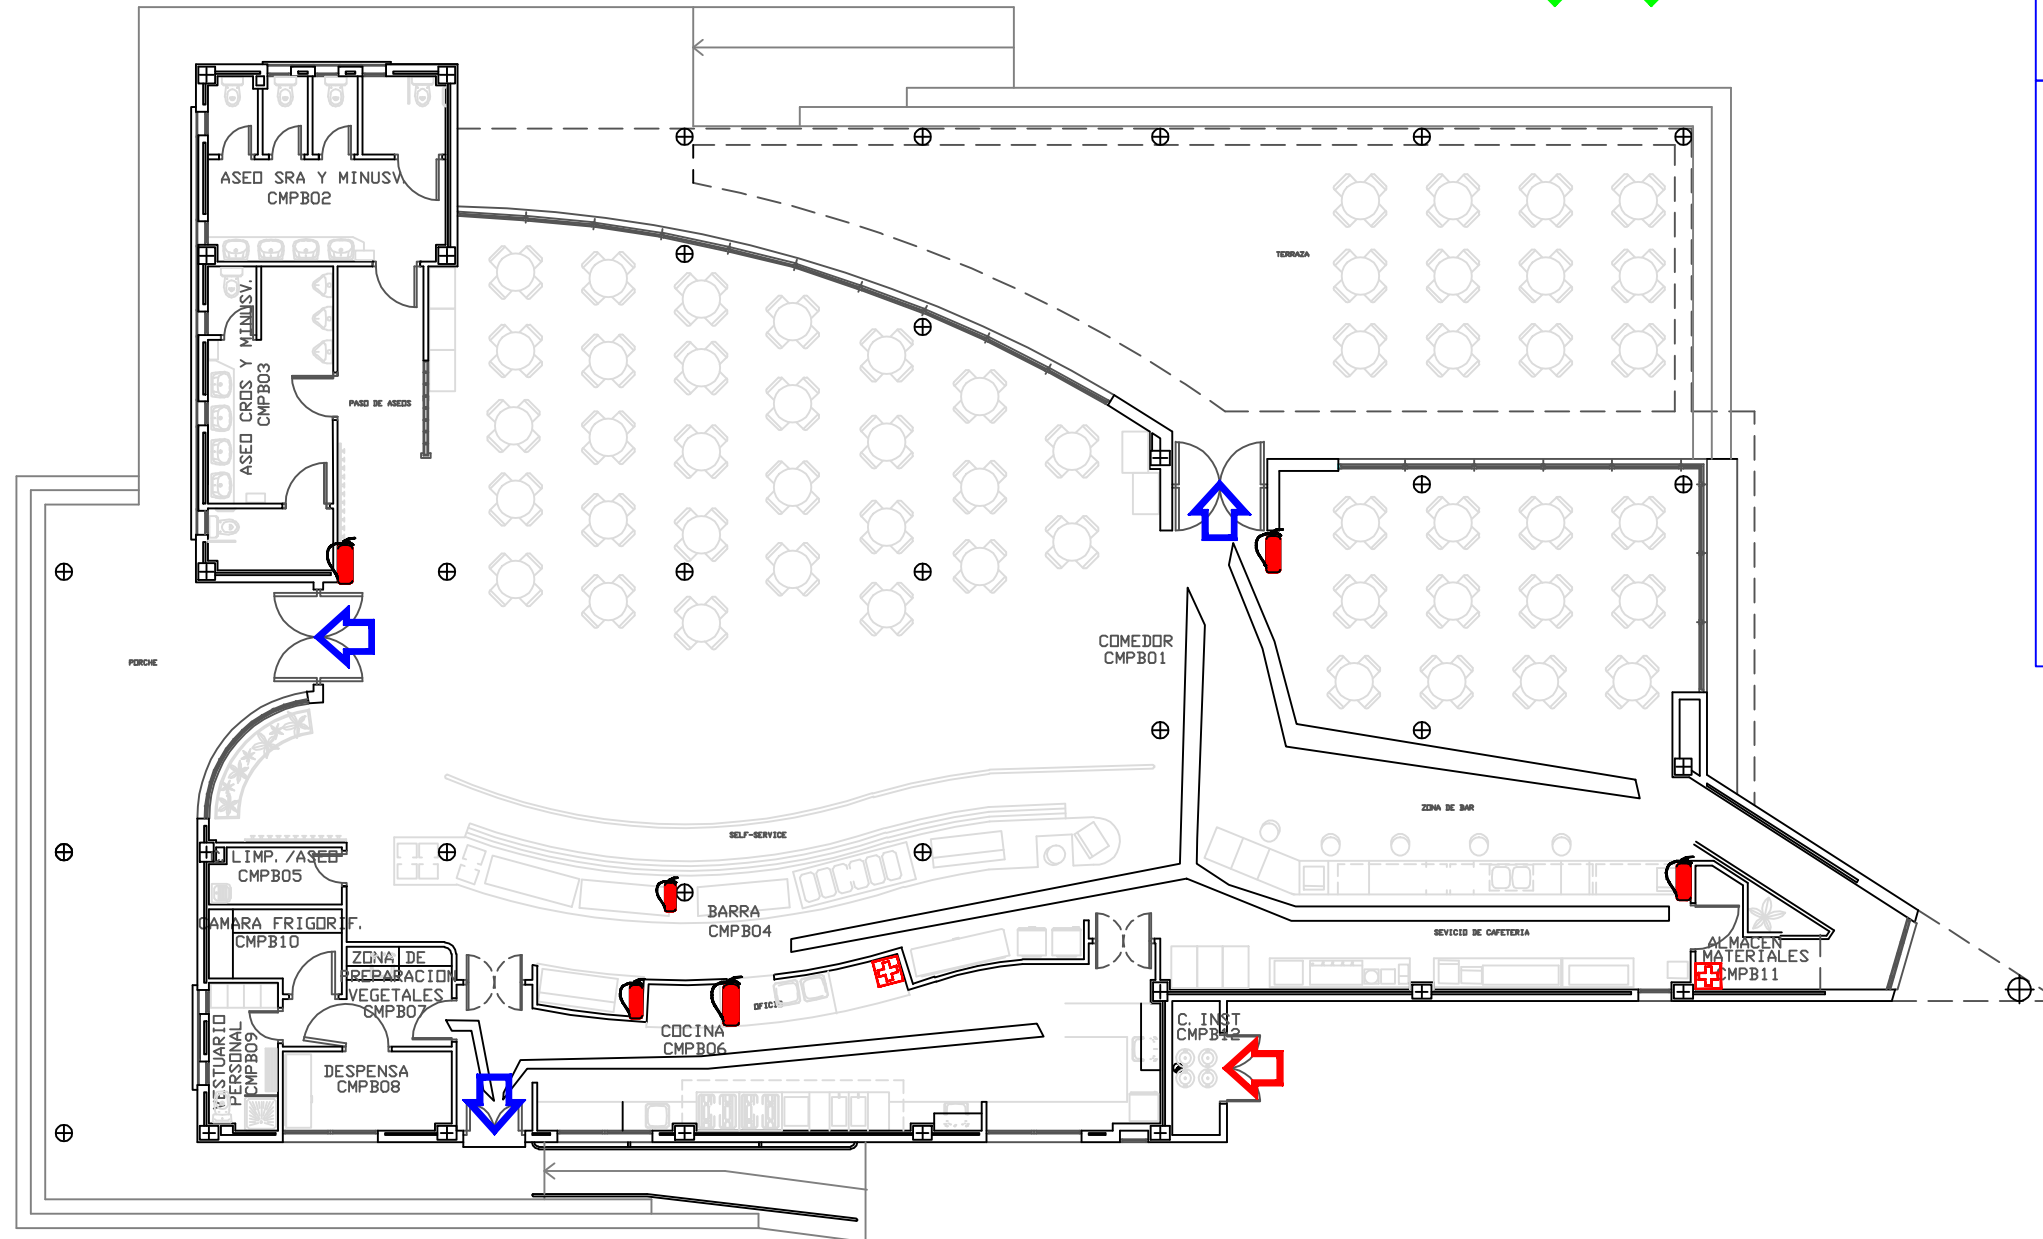

# COMEDOR UNIVERSITARIO

LEYENDA	
	BOTIQUIN
	EXTINTOR
	SALIDA AL EXTERIOR
	CUARTO DE ALMACENAMIENTO BOTELLAS DE GAS
	PUNTO DE ENCUENTRO

## PLAN DE EMERGENCIA Y EVACUACIÓN EDIFICIO COMEDOR UNIVERSITARIO

Escala: 1:150

Fecha: 2007

Versión: 01/07

Medios de Protección

Plano n°:

2