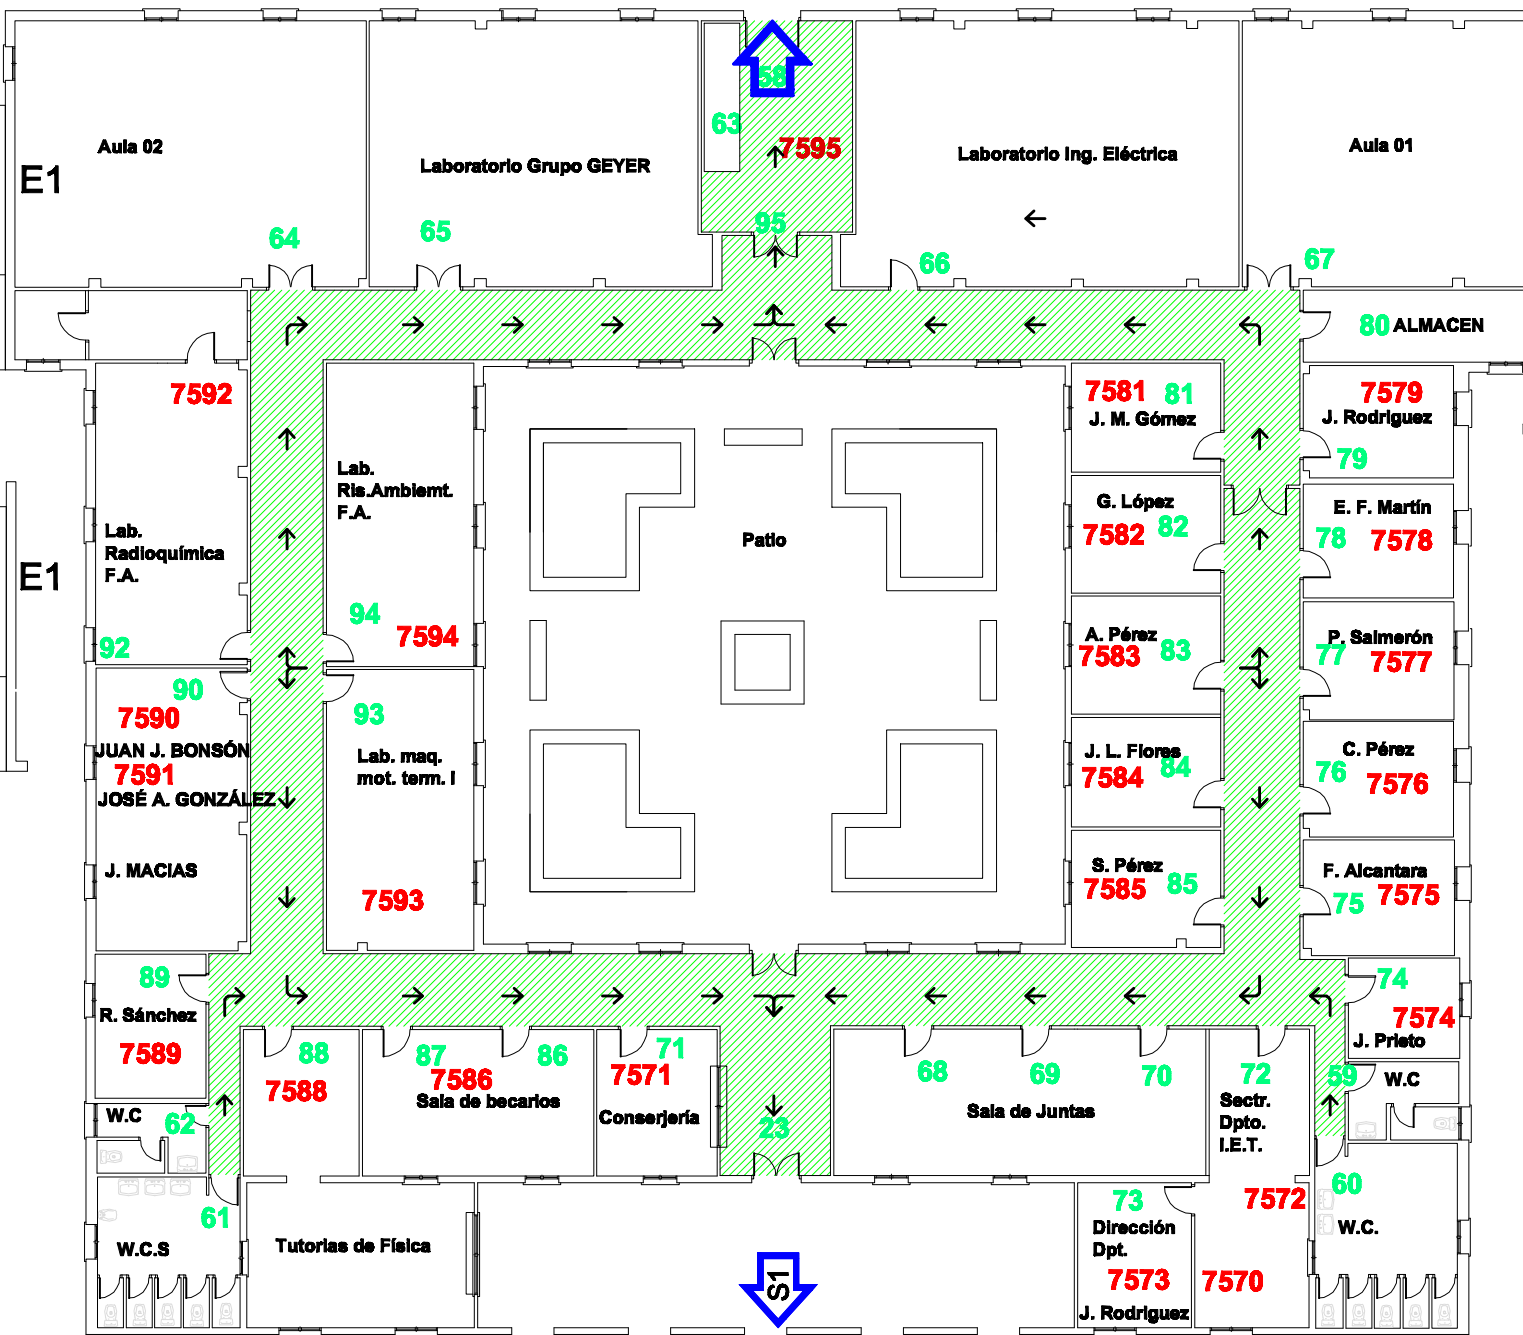

PLANTA BAJA ENTRADA

DESPACHO PROFESORES PLANTA ALTA

**LEYENDA**

- E** ESCALERA DE EVACUACIÓN
- SALIDA AL EXTERIOR
- SALIDA DE PLANTA
- VÍA DE EVACUACIÓN
- ESCALERA DE EVACUACIÓN
- HUECO VERTICAL
- PUNTO DE ENCUENTRO

**PLAN DE EMERGENCIA Y EVACUACIÓN  
EDIFICIO ALDEBARÁN**

Escala: 1:200  
Fecha: 2007  
Versión: 01/07

**Recorridos de Evacuación  
Planta Baja**

Plano nº:  
**3**