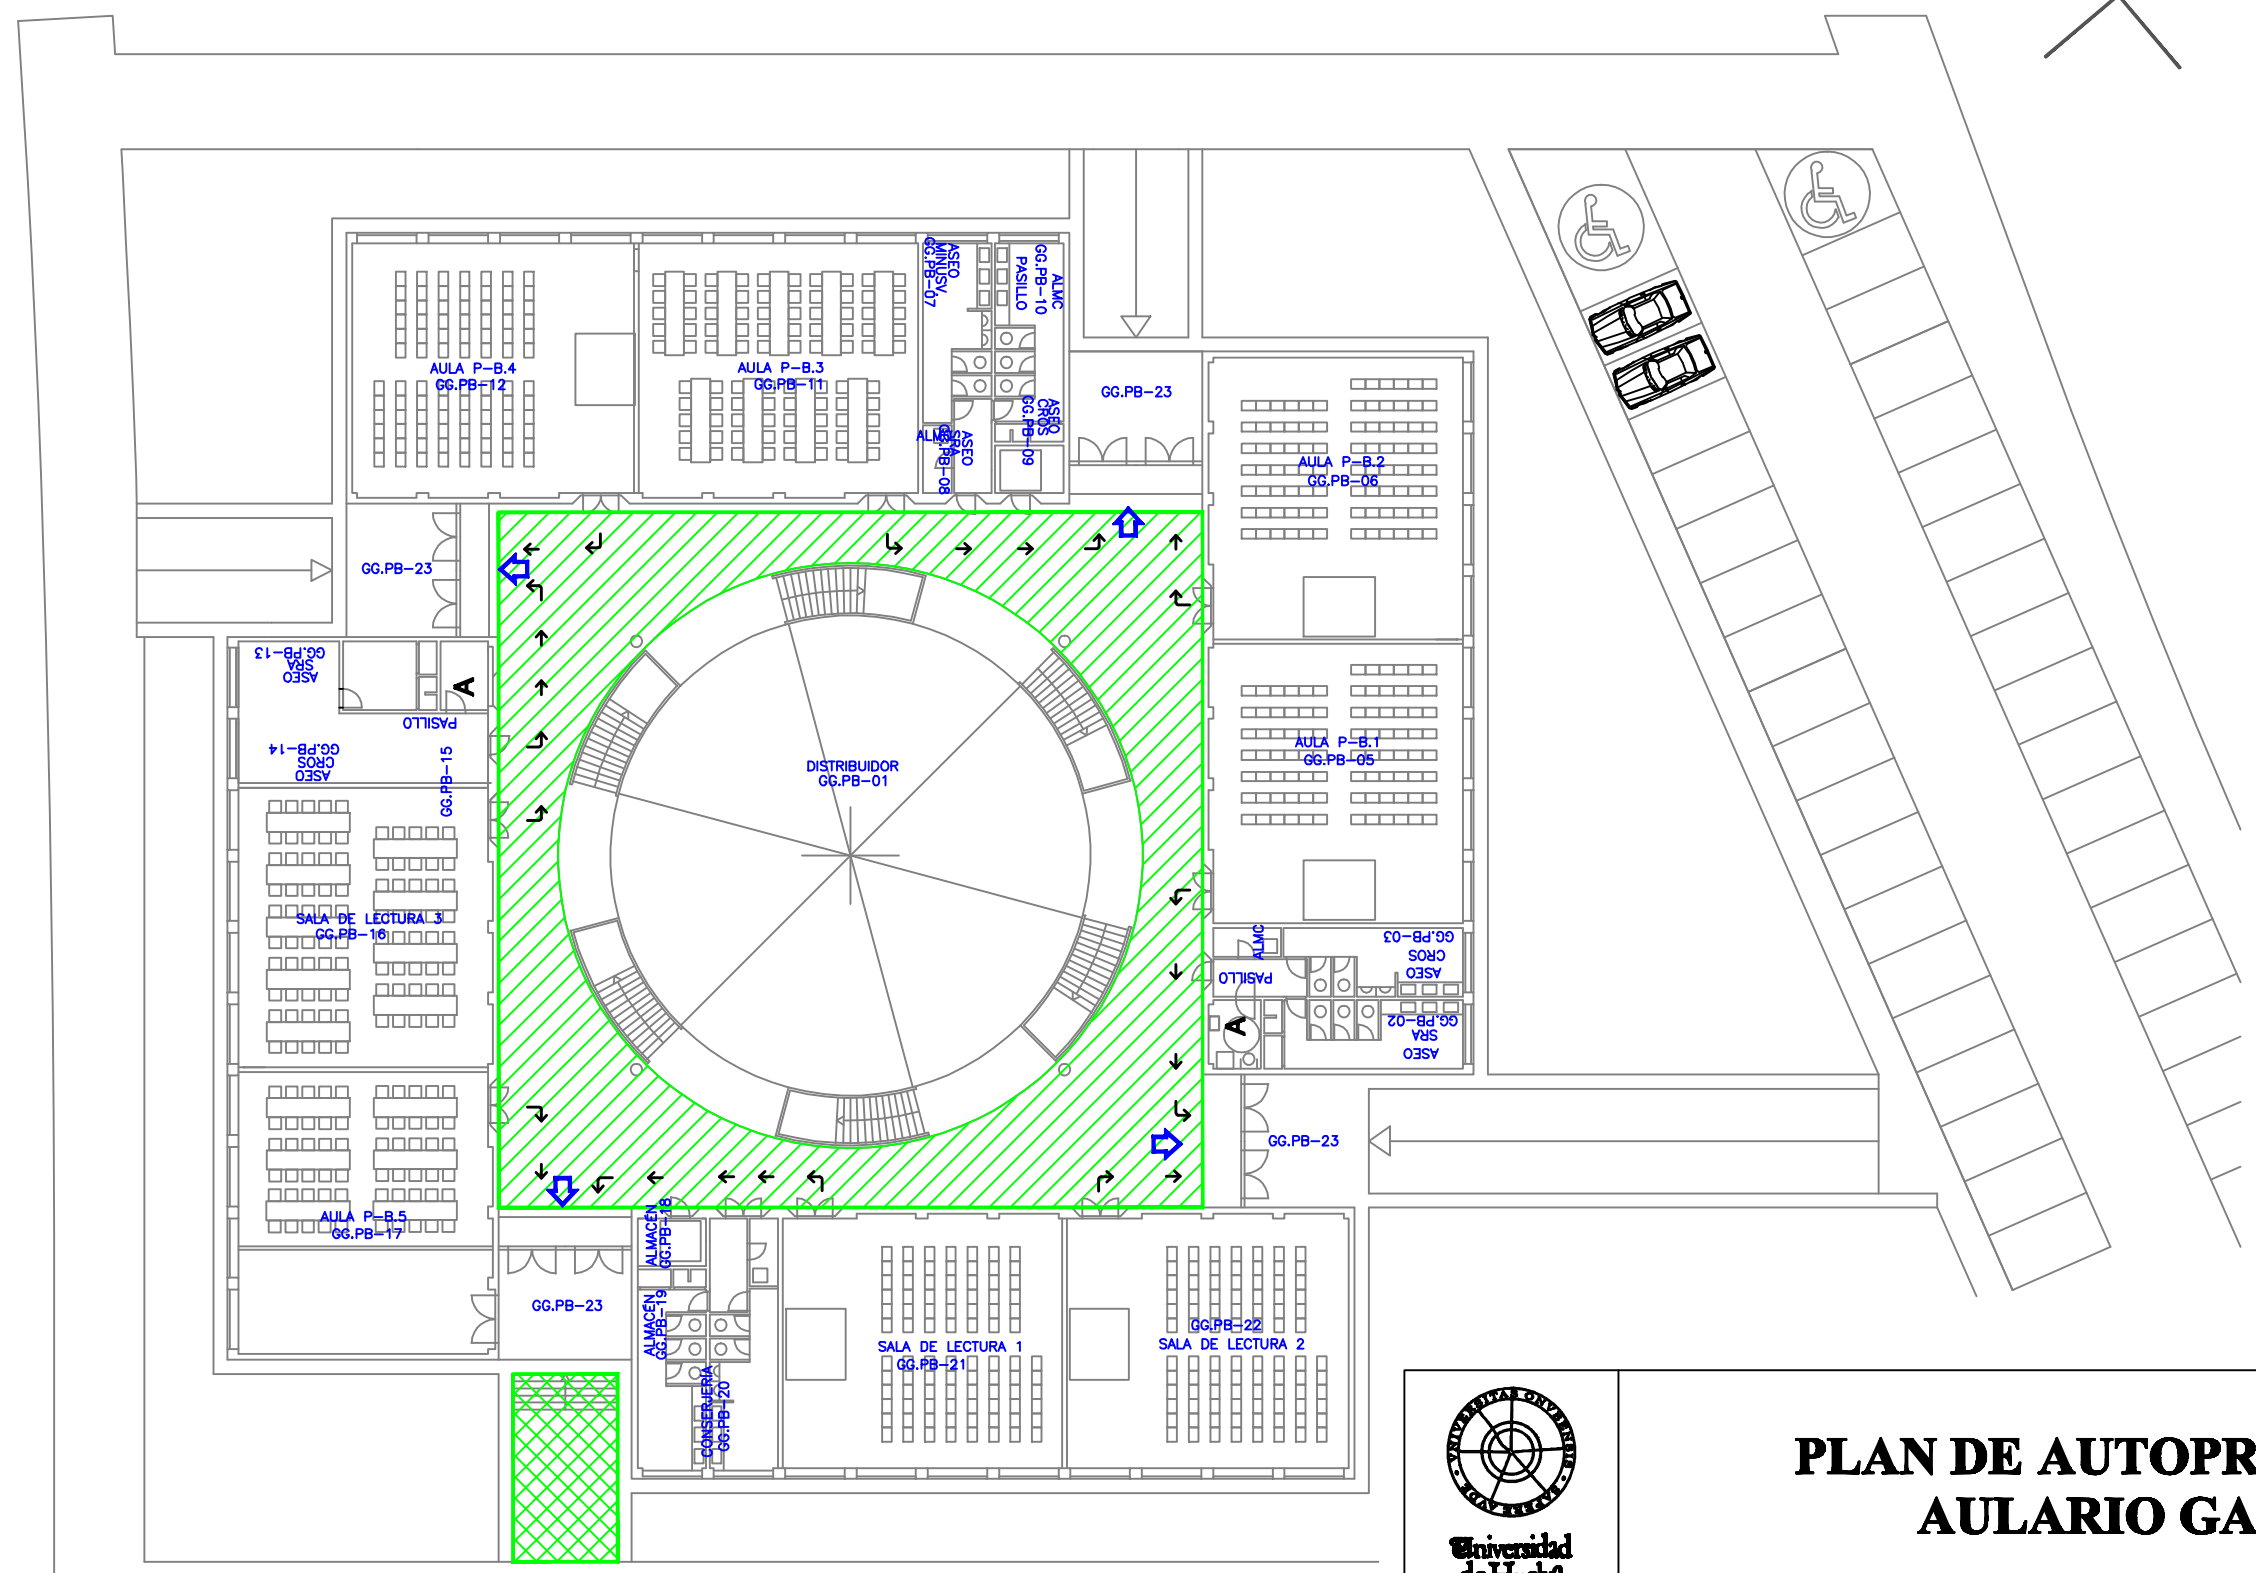

LEYENDA

- E** ESCALERA DE EVACUACIÓN
- A** ASCENSOR (NO UTILIZAR EN CASO DE EMERGENCIA)
- SALIDA AL EXTERIOR
- SALIDA DE PLANTA
- VÍA DE EVACUACIÓN
- ESCALERA DE EVACUACIÓN
- HUECO VERTICAL
- PUERTAS CORTAFUEGOS
- PUNTO DE ENCUENTRO
- SENTIDO DE EVACUACIÓN

PLAN DE AUTOPROTECCION AULARIO GALILEO

Escala 1:300
 Fecha: 2013
 Versión: 03/13

Evacuación
 Planta baja

Plano n°:
 N° 1